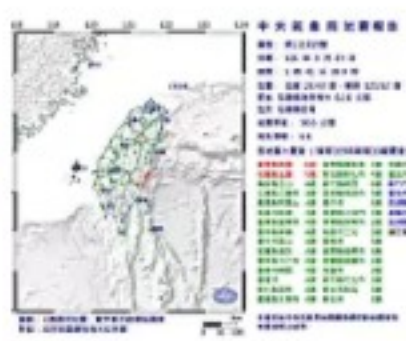

首頁 > 社會

相關新聞

[PR]プロモーションリンク 由 Taboola 贊助

1個簡單的妙招一夜融化腹部脂肪 (今晚試試)

Health daily

花東凌晨規模 6.6、6.1強震！2分鐘2震全台有感 19縣市國家警報...

2022年的新床墊：價格比您想的還便宜

床墊 | 搜索廣告

花蓮近海地震規模 6.6 最大震度台東6弱-焦點-HiNet生活誌

六龜高中 繁星8學子上榜

台灣新生報 2022/03/23 00:00(10小時前)

六龜高中是高雄市唯一偏鄉高中，而且屬於極度偏遠類型，今年繁星共有八位同學上榜，相較於

校長梁華蕓表示，偏鄉學生在選校系時與市區學子有特別不同處，部分學子考量家中農事的人力需求或考量家庭經濟，而選擇就近的學校就讀；在六龜高中的準大學生多半是以家人及環境做選擇校系的最先考量，這在都會地區是相對少見的，學校也很期待這些學生們未來習得一技之長，能返鄉生根、為六龜地區帶來新能量。