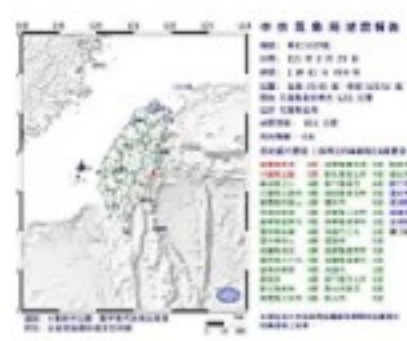

花蓮近海地震規模 6.6 最大震度台東6弱-焦點-HiNet生活誌

六龜高中 繁星8學子上榜

台灣新生報 2022/03/23 00:00(10小時前)

六龜高中是高雄市唯一偏鄉高中，而且屬於極度偏遠類型，今年繁星共有八位同學上榜，相較於

校長梁華蕓表示，偏鄉學生在選校系時與市區學子有特別不同處，部分學子考量家中農事的人力需求或考量家庭經濟，而選擇就近的學校就讀；在六龜高中的準大學生多半是以家人及環境做選擇校系的最先考量，這在都會地區是相對少見的，學校也很期待這些學生們未來習得一技之長，能返鄉生根、為六龜地區帶來新能量。